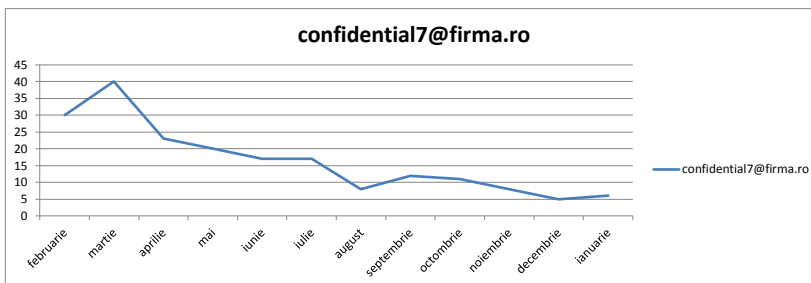

| Accesari / Luna pentru cursul de Excel Nivel Mediu Avansat | | | | | | | | | | | | | | | |
|--|----------|---------|-------------|-----------|--------|---------|-----|-------|-------|--------|------------|-----------|-----------|-----------|----------|
| Email | Nume | Prenume | Departament | februarie | martie | aprilie | mai | iunie | iulie | august | septembrie | octombrie | noiembrie | decembrie | ianuarie |
| confidential7@firma.ro | Coltescu | Maria | Economic | 30 | 40 | 23 | 20 | 17 | 17 | 8 | 12 | 11 | 8 | 5 | 6 |

| % Complet / Luna pentru cursul de Excel Nivel Mediu Avansat | | | | | | | | | | | | | | | | | |
|---|----------|---------|-------------|-----------|--------|---------|-----|-------|-------|--------|------------|-----------|-----------|-----------|----------|------|-------------------------|
| Email | Nume | Prenume | Departament | februarie | martie | aprilie | mai | iunie | iulie | august | septembrie | octombrie | noiembrie | decembrie | ianuarie | TOTA | Cat a mai ramas nefacut |
| confidential7@firma.ro | Coltescu | Maria | Economic | 5% | 9% | 10% | 18% | 15% | 13% | 2% | 12% | 5% | 3% | 5% | 2% | 99% | 1% |